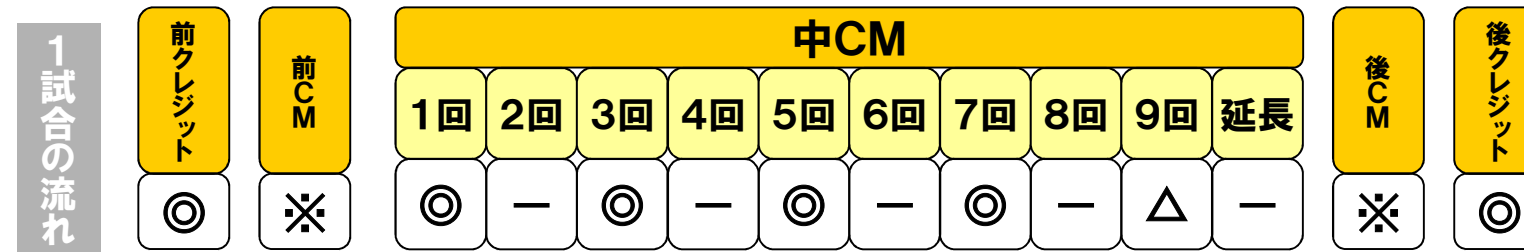

- ・※印は前後どちらか一方にCMが挿入されます。
- ・中CMは原則として各回の攻撃終了時のインターバルに挿入します。
- ・試合が9回表で終了した場合は8回裏後のCMまで挿入、試合が9回裏で終了した場合は9回裏後のCMまで挿入
- ・延長戦の場合、各回の攻撃終了時には中CMが挿入されます。但し最後の攻撃終了時には中CMは入りません。