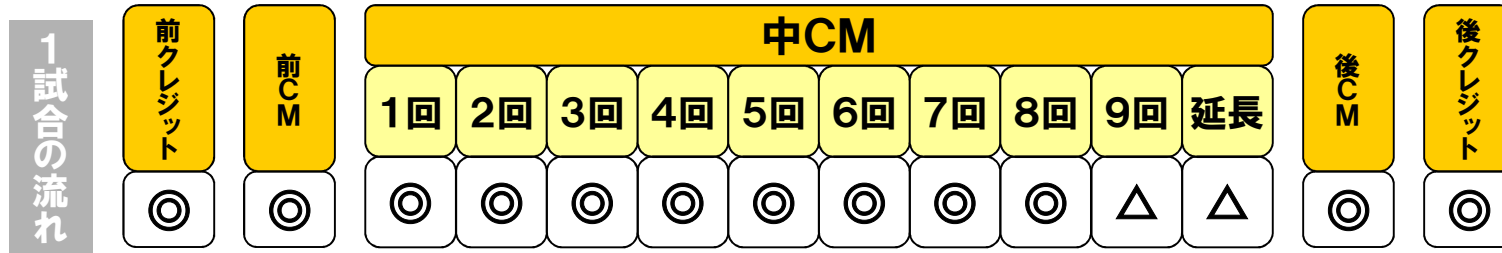

## ■RKBアナウンサー■

# CM標準フォーマット

1/6 提供の場合

～CM量～ 前後提供クレジット+20秒CM×10本以上

～CM挿入モデル～

- ・中CMは原則として各回の攻撃終了時のインターバルに挿入します。
- ・試合が9回表で終了した場合は8回裏後のCMまで挿入、試合が9回裏で終了した場合は9回裏後のCMまで挿入
- ・延長戦の場合、各回の攻撃終了時には中CMが挿入されます。但し最後の攻撃終了時には中CMは入りません。