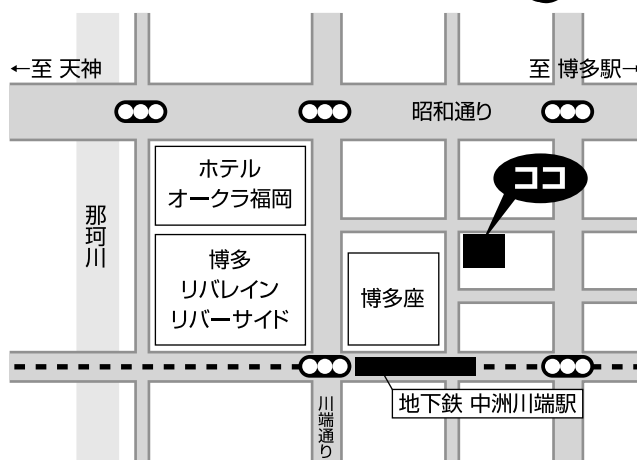

## 新会員・ゲスト交流会

今年度入会された新会員さんと  
ゲストを歓迎して入会の感想、  
今後の課題などを  
ぶっちゃけましょう！

懇親会からの出席もOKです！

みんなであいあい

とき **2月24日(金) 18時スタート**

ところ **交流会** すこやか工房  
(18:30スタート)  
**懇親会** くいしんぼ来多郎  
(20:00スタート)  
博多区下川端8-11  
TEL 092-282-0551